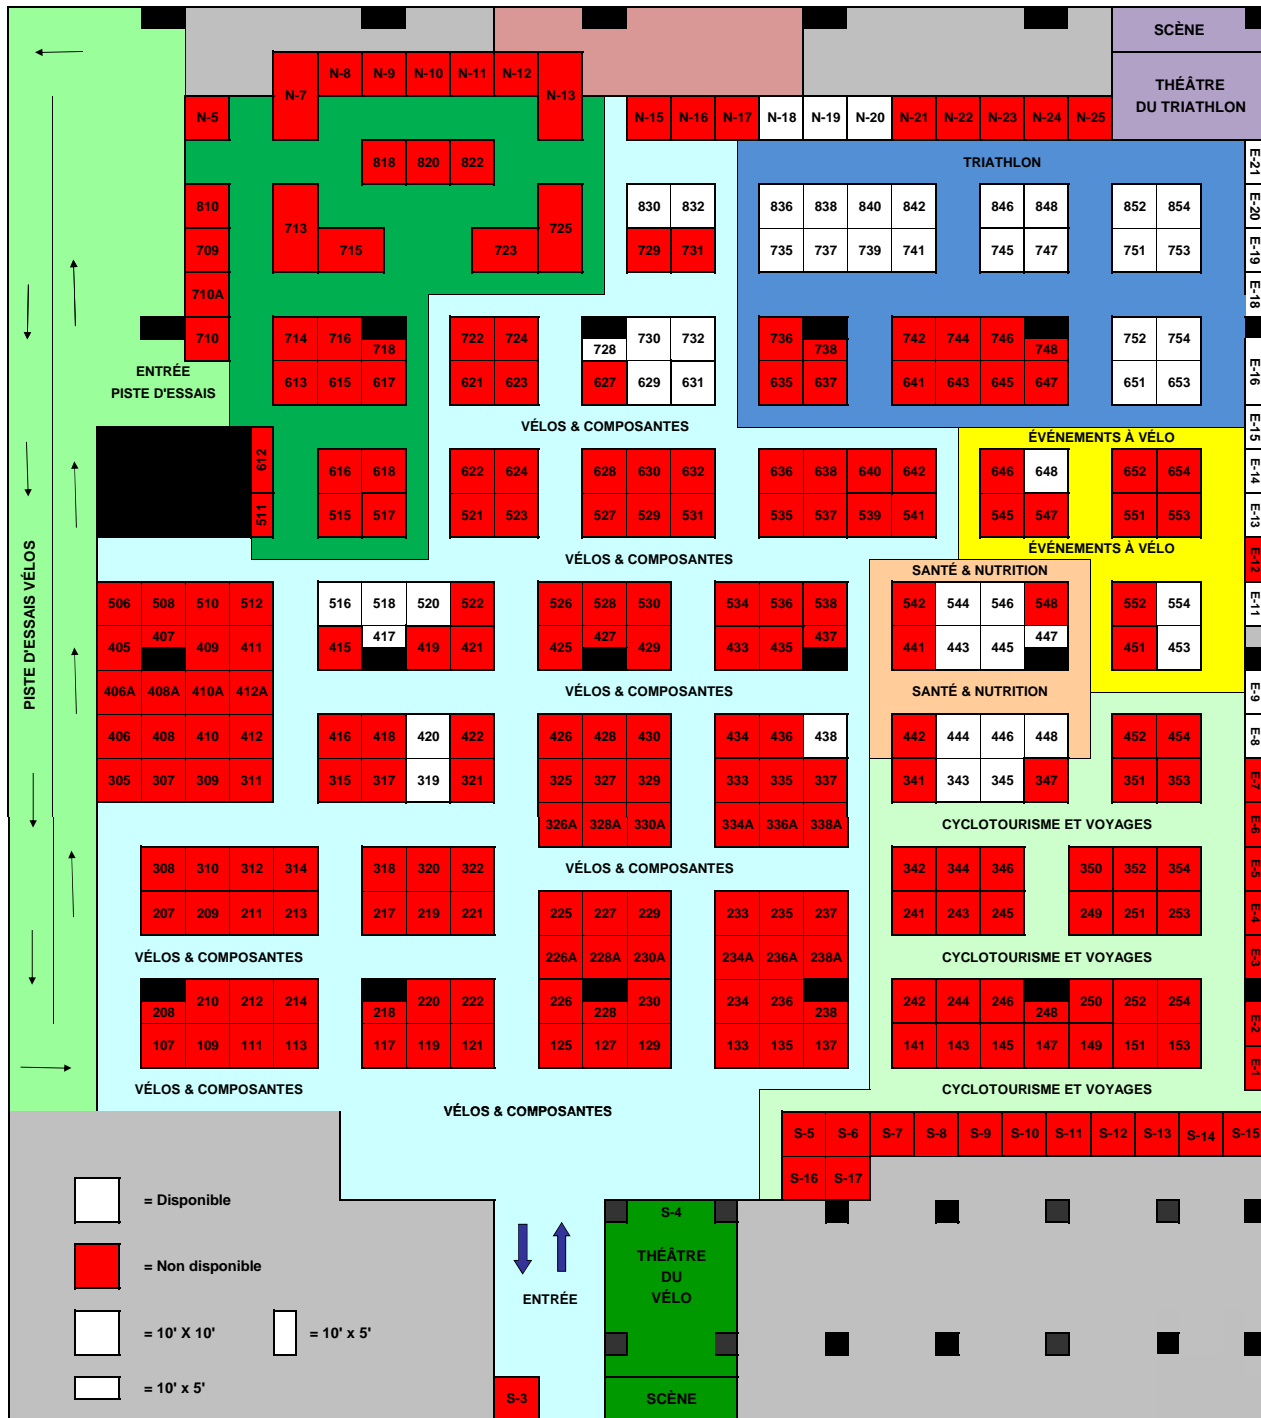

PLAN DU SALON 2019

12 DÉCEMBRE 2018

- = Disponible
- = Non disponible
- = 10' x 10'
- = 10' x 5'

**17<sup>e</sup> SALON DU VÉLO DE MONTRÉAL**  
**5<sup>e</sup> SALON DU TRIATHLON DE MONTRÉAL**

**PLACE BONAVENTURE - MONTRÉAL**  
**22 AU 24 FÉVRIER 2019**

Vendredi : 12 h à 21 h  
 Samedi : 10 h à 18 h  
 Dimanche : 10 h à 17 h

**Tarifs de location**

Espace	Tarif au pied carré
50 p.c. :	17,00 \$
100 p.c. :	15,00 \$
200 p.c. :	14,00 \$
300 p.c. :	13,00 \$
400 p.c. :	11,00 \$
500 p.c. :	10,00 \$
600 p.c. et + :	9,00 \$